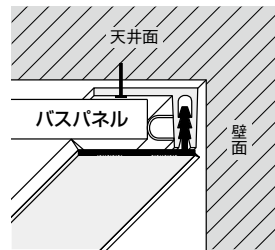

バスパネル本体

バスパネルEX

色:ゾウゲ

■ 廻り縁(付属品)

長さ2m×4本

部材納まり図

(単位:mm)

取寄せ商品 フクビ