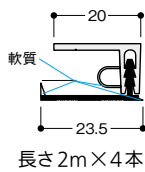

バスパネル本体

バスパネルEX

色:ゾウゲ

■ 廻り縁(付属品)

長さ2m×4本

部材納まり図

(単位:mm)

取寄せ商品 フクビ