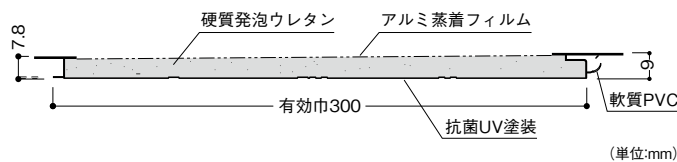

バスパネル本体

バスパネルEX

色:ゾウゲ

■ 廻り縁(付属品)

長さ2m×4本

部材納まり図

(単位:mm)

取寄せ商品 フクビ

バスパネルEX

493-7500

EX-Z

1箱 27,500円(税抜き)

- 材質:硬質発泡ウレタン ●色:ゾウゲ ●サイズ:有効幅300×長さ2000mm
- 入数:6枚(一坪分) ●付属品:廻り縁2m×4本

運賃 2,000円(沖縄・離島を除く)

代引不可 お支払い方法が「代引き」のお客様は事前振込みをお願いします。

納期 標準納期 4~6日(メーカー直送)