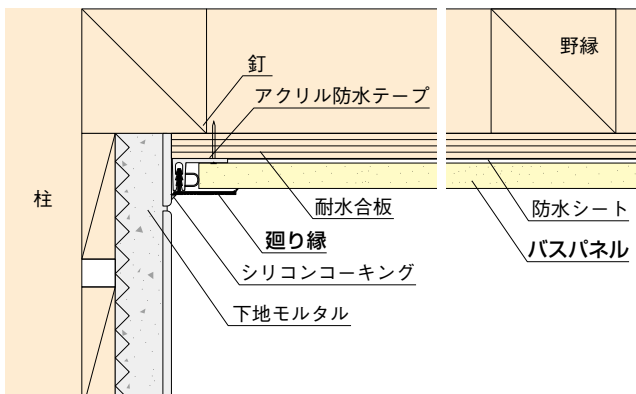

BRA100S

1巻 14,200円(税抜き)

- 色:ライトブラウン ●サイズ:0.1mm×1100mm×100m

運賃 無料(沖縄・離島を除く) 代引不可 お支払い方法が「代引き」のお客様は事前振込みをお願いします。 納期 標準納期 4~6日(メーカー直送)

※取寄せ商品についてはP.869をご一読の上、ご注文をお願いします。

浴室の床のリフォームにはこれ! P.344

FRPやタイル床の上に貼れる浴室用シート。

あんから

施工方法 バスパネルEXの施工

- 木野縁もしくは耐水合板下地の場合は、必ず釘打ち施工をしてください。
- 釘ピッチは303mm以下を厳守してください。
- 浴室内の湿気による下地の腐食を防ぐため、木下地とバスパネルとの間には必ず防水紙を貼り、シートのつなぎ目、及び隅部は防水テープを貼り、天井裏に湿気がまわらないようにしてください。

⚠️ 施工上のご注意

- 木下地へ釘打ちする際には、ステンレス釘またはタッカーで釘頭径φ7~8mm、長さ20~30mmのものをご使用ください。
- 釘打ちする際は、釘打用長穴の中央に打ってください。