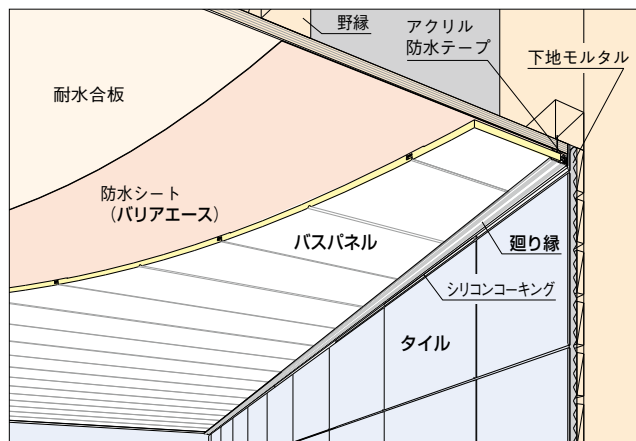

BRA100S

1巻 14,200円(税抜き)

- 色:ライトブラウン ●サイズ:0.1mm×1100mm×100m

運賃 無料(沖縄・離島を除く) 代引不可 お支払い方法が「代引き」のお客様は事前振込みをお願いします。 納期 標準納期 4~6日(メーカー直送)

※取寄せ商品についてはP.869をご一読の上、ご注文をお願いします。

浴室の床のリフォームにはこれ! P.344

FRPやタイル床の上に貼れる浴室用シート。

あんから

施工方法 バスパネルEXの施工

- 木野縁もしくは耐水合板下地の場合は、必ず釘打ち施工をしてください。
- 釘ピッチは303mm以下を厳守してください。
- 浴室内の湿気による下地の腐食を防ぐため、木下地とバスパネルとの間には必ず防水紙を貼り、シートのつなぎ目、及び隅部は防水テープを貼り、天井裏に湿気がまわらないようにしてください。

⚠️ 施工上のご注意

- 木下地へ釘打ちする際には、ステンレス釘またはタッカーで釘頭径φ7~8mm、長さ20~30mmのものをご使用ください。
- 釘打ちする際は、釘打用長穴の中央に打ってください。